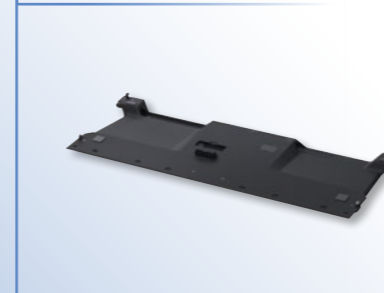

VGP-CK1 Schutztasche

Der VAIO™ Duo 11 passt perfekt in die Schutztasche – mit oder ohne Erweiterungsakku. Sie schützt vor Kratzern und Staub – und bietet einen gesonderten Halter für den Stylus-Stift.

VGP-BPSC31 Erweiterungsakku